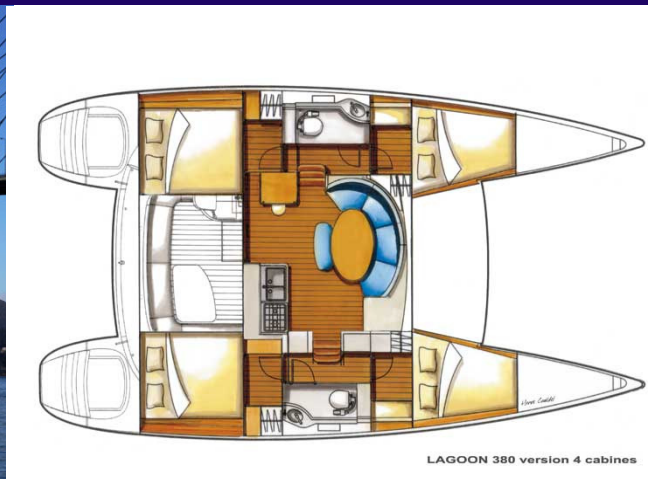

Catamarán LAGOON 380

Datos Técnicos y otros / Technical data and others:

Charter Base: Vligo
 Astillero / Shipyard: Lagoon
 Eslora total / Length overall: 11,56 m
 Manga / Beam: 6,53m

Tarifa / Charter Prices:

Alojamiento / Accomodation:

Invitados / Guests: 12
 Camarotes / Cabins: 4
 Camarotes con camas dobles / cabins with double beds: 4
 Cuartos de baño / Bathrooms: 2

Otras características / Other features: