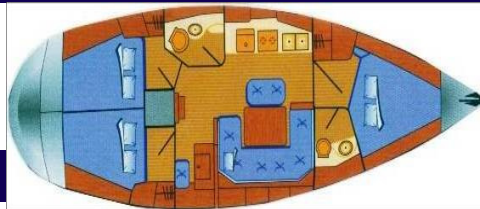

Bavaria 41

Datos Técnicos y otros / Technical data and others:

Charter Base: Vigo
 Eslora total / Length overall: 12,53 m
 Manga / Beam: 3,93 m
 Calado / Draught: 1.90 m

Alojamiento / Accomodation:

Invitados / Guests: 11+ patrón.
 Camarotes / Cabins: 3
 Camarotes con camas dobles / cabins with double beds: 3
 Cuartos de baño / Bathrooms: 2