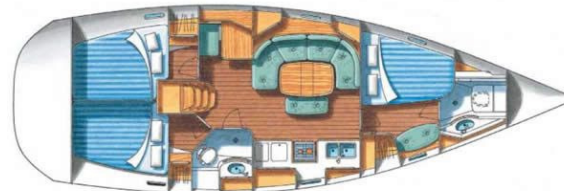

Oceanis Clipper 393

Datos Técnicos y otros / Technical data and others:

Charter Base: Portonovo
 Astillero / Shipyard: Beneteau Yachts
 Eslora total / Length overall: 12 m
 Manga / Beam: 3,39 m

Tarifa / Charter Prices:

DESCRIPCION	PRECIO
Salida 4h (e 10:00 -14:00 o de 16:00 -20:00)	450€
Salida puesta de sol (de 20:00 a 24:00)	500€
Día Completo (de 10:00 a 20:00)	750€

Alojamiento / Accomodation:

Invitados / Guests: PATRON+11 PASAJEROS
 Camarotes / Cabins: 3
 Camarotes con camas dobles / cabins with double beds: 3
 Cuartos de baño / Bathrooms: 2